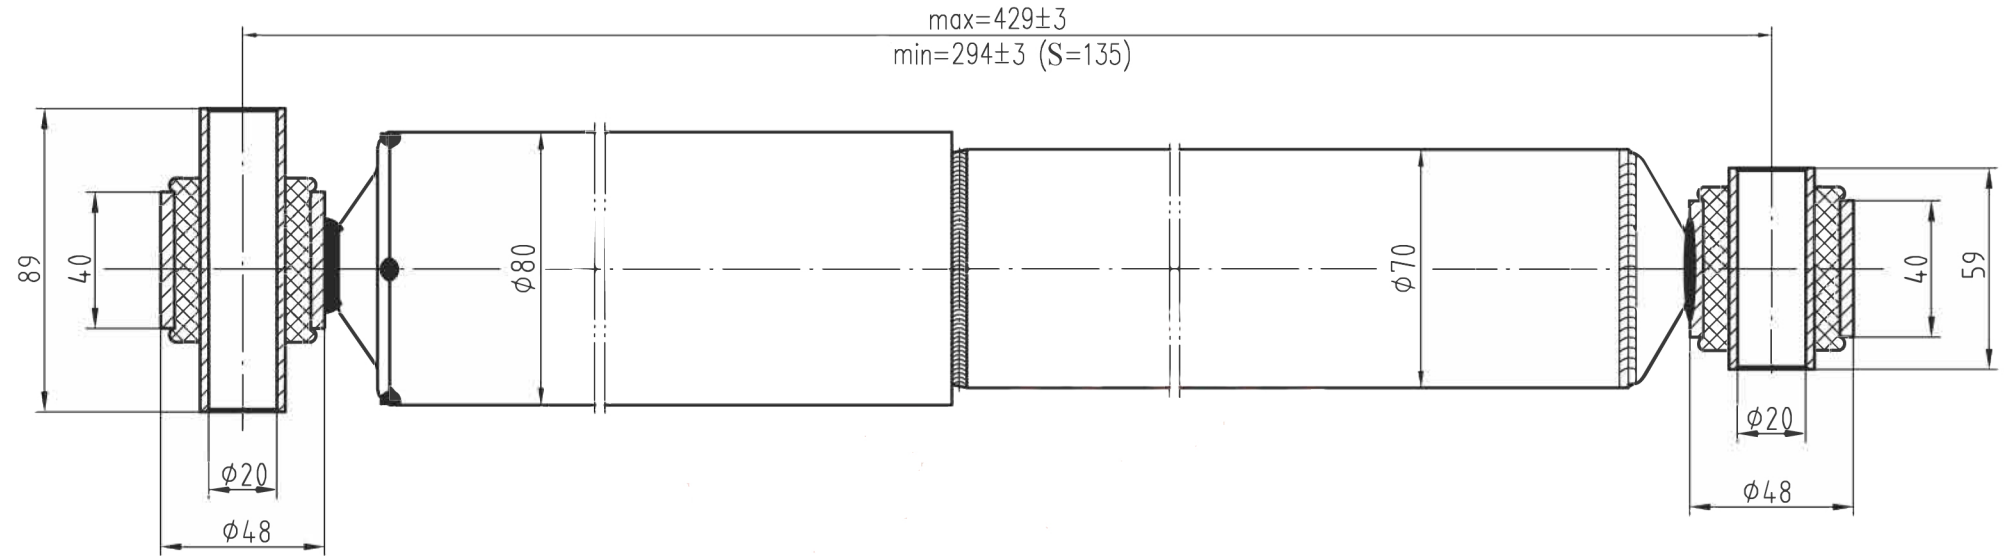

JOST/MERC DISCO JAE  
3010500700

JOST/MERC DISCO JAE  
301050070