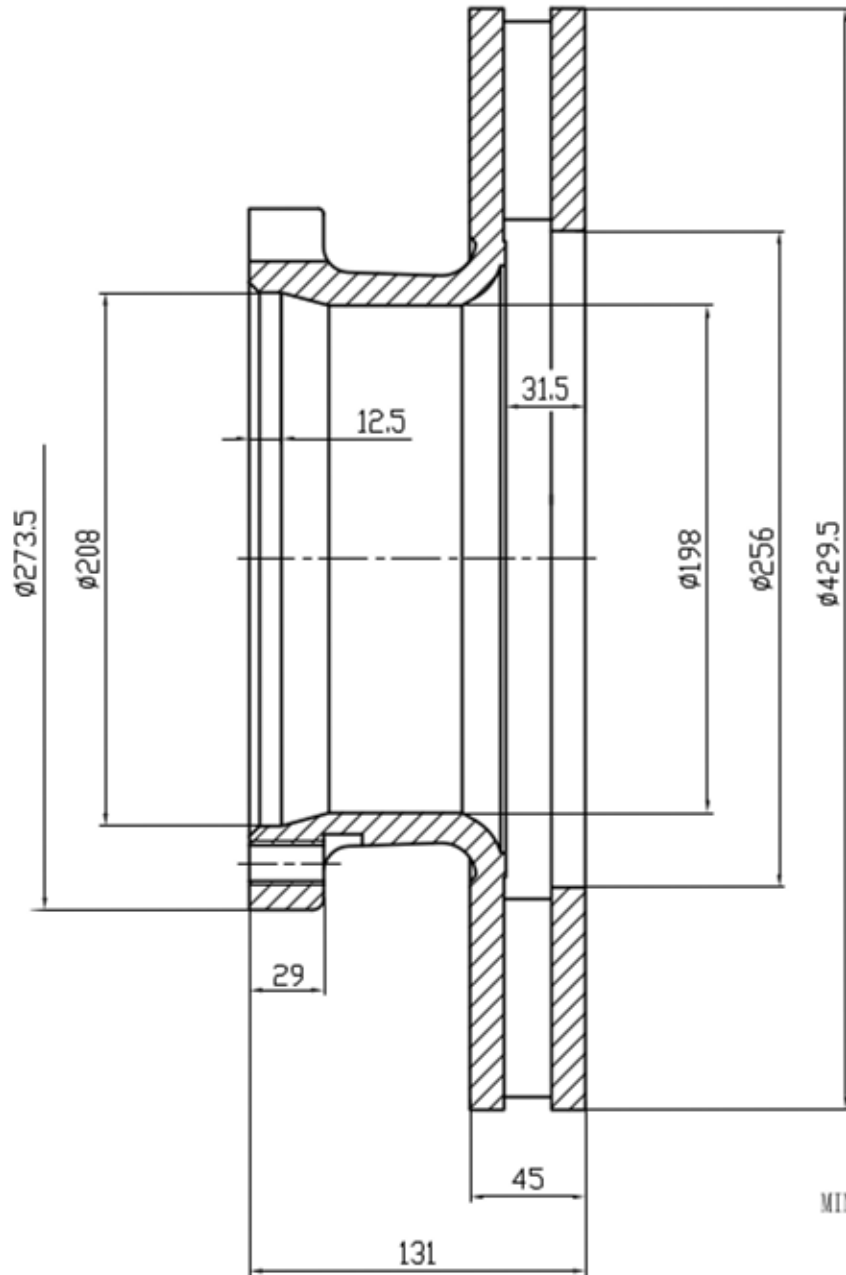

# AM8056

MIN THK 37 MM