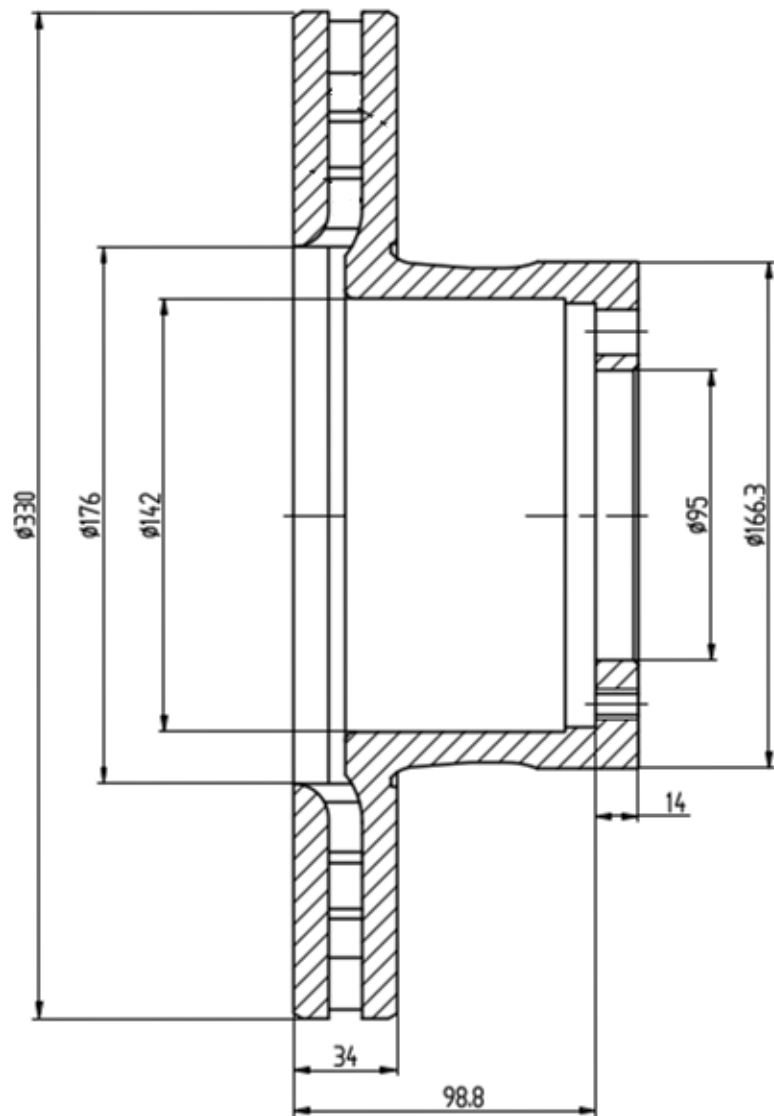

AM8052

MIN THK 28 MM.