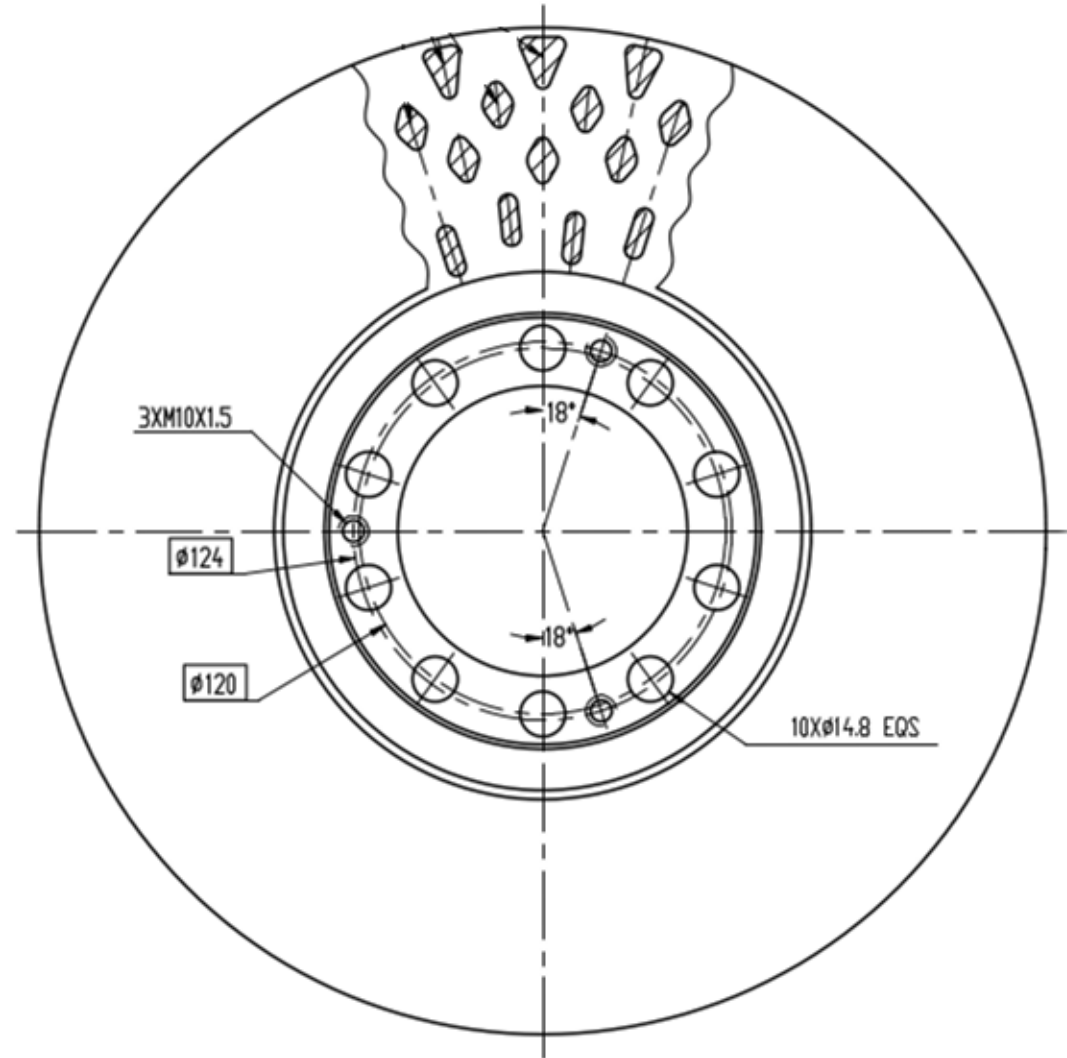

AM8052

MIN THK 28 MM.