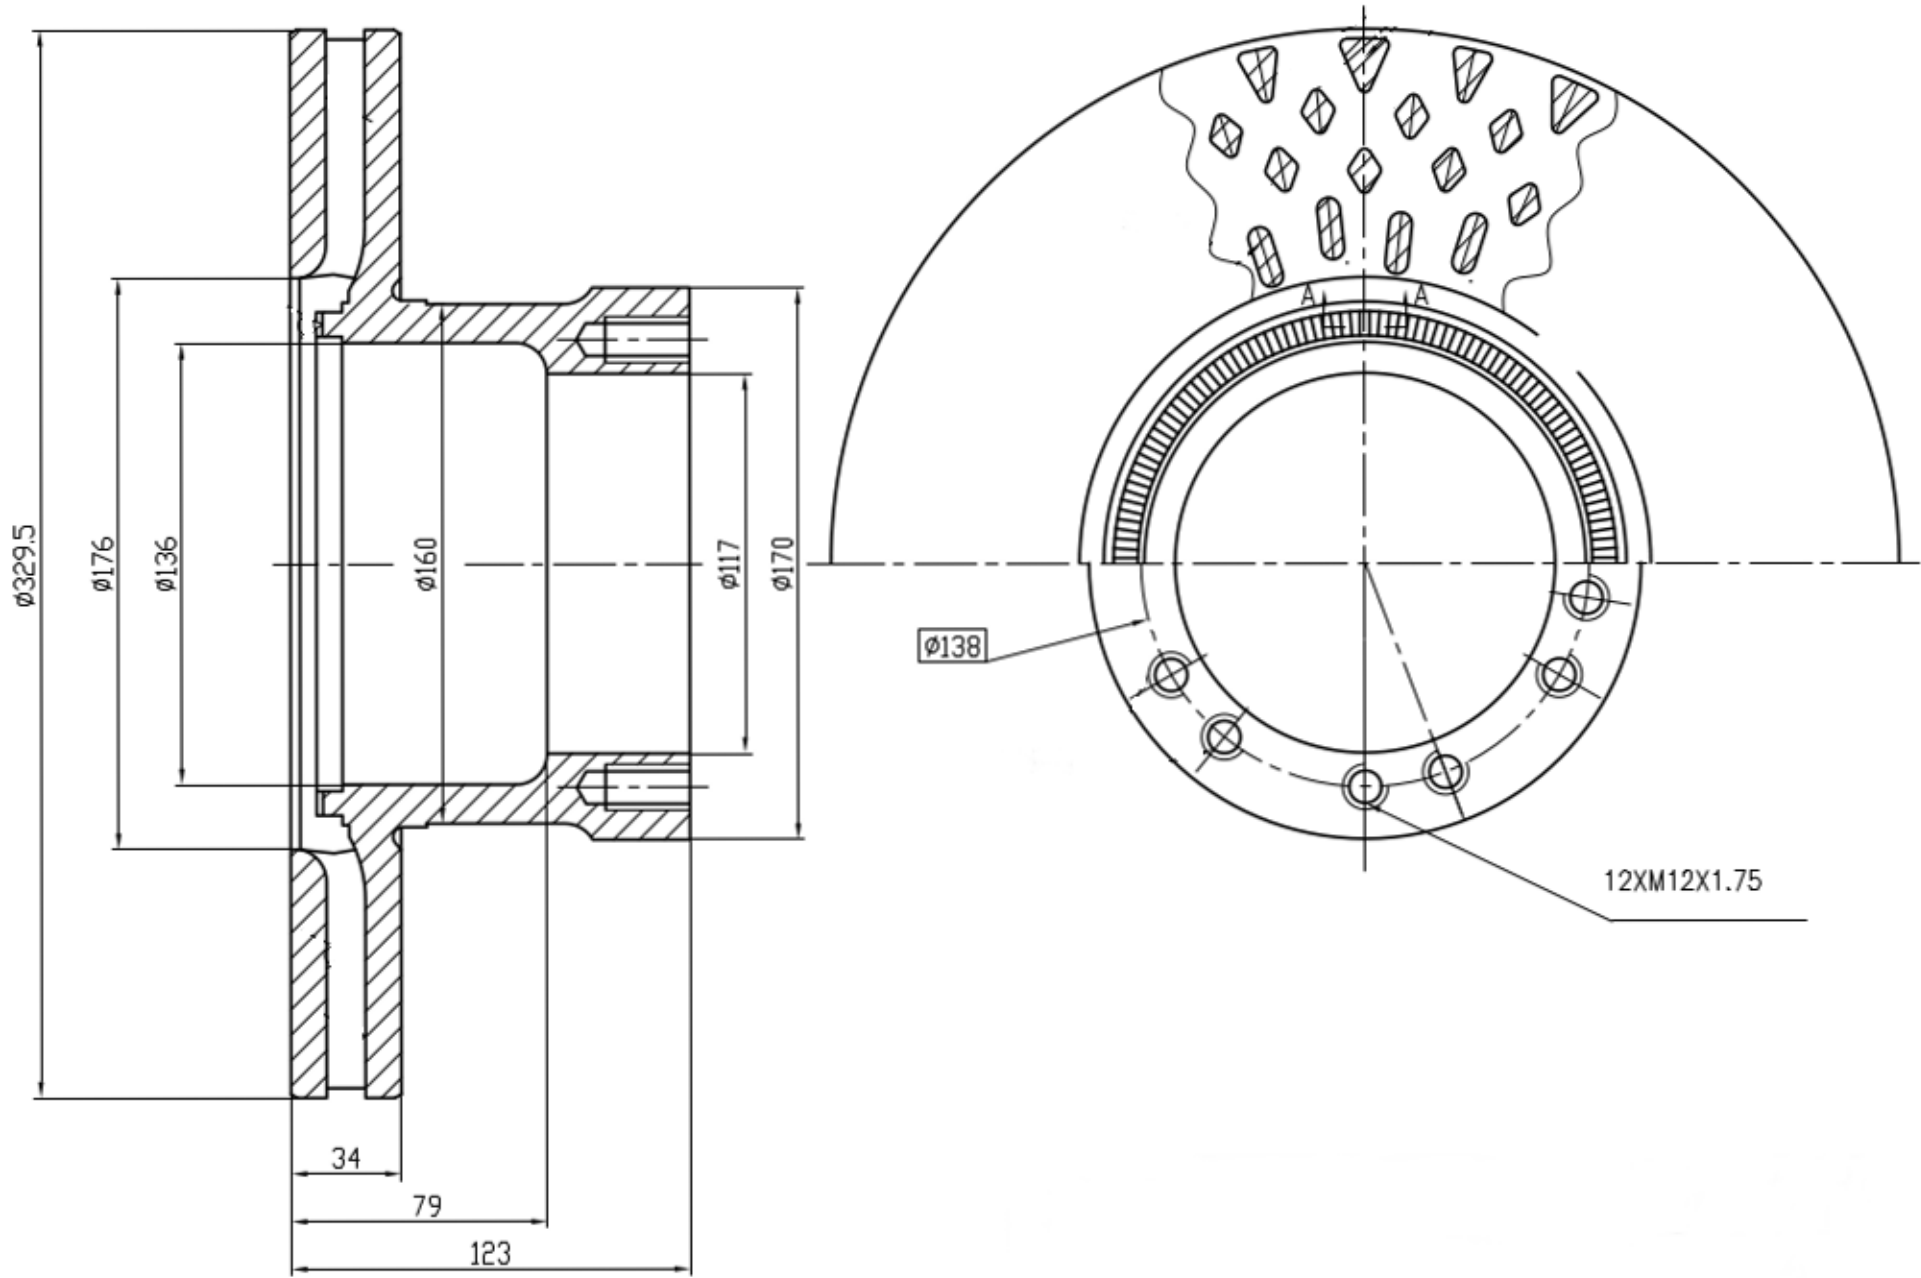

# AM8050

MIN THK 28 MM.