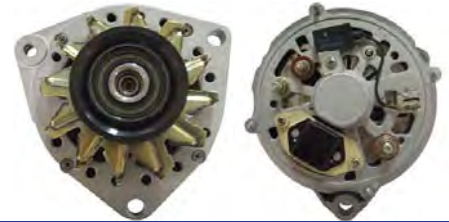

Working hard to keep you competitive
(mm) Dims

MERCEDES

Part No OE Numbers Description Notes Applications Illustration

ROTATING ELECTRICS - ALTERNATORS

AM5501 0091549702 ALTERNATOR, C/W
009154970280 CLUTCH PULLEY
0101549102
010154910280

BOSCH NO: 0120469117 ACTROS
80A / 24V ACTROS MK2
8 GROOVE ATEGO
ROTATION CW VARIO
BOSCH NO: 0120468117
BOSCH NO: 0120468118
BOSCH TYPE
BOSCH NO: 0120469115
BOSCH NO: 4026
BOSCH EUROPE NO:
0986037770
BOSCH EUROPE NO:
0986040260
BOSCH NO: 6033GB3022
BOSCH NO: 6033GB3027
BOSCH NO: 6033GB3054
BOSCH NO: 3777
BOSCH NO: 0120468137