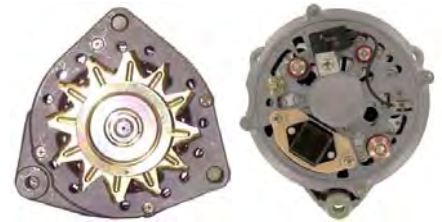

Description

Notes

Applications

Illustration

ROTATING ELECTRICS - ALTERNATORS

ROTATING ELECTRICS - ALTERNATORS

| | | | | |
|--------|--------------|------------|--------------------------------|------------|
| AM5500 | 0091549702 | ALTERNATOR | BOSCH NO: 4026 | 800 SERIES |
| | 009154970280 | | BOSCH NO: 3777 | ACTROS |
| | 0091549802 | | BOSCH NO: 6033GB3054 | ATEGO |
| | 0101549102 | | BOSCH NO: 6033GB3027 | |
| | 010154910280 | | BOSCH NO: 6033GB3022 | |
| | | | BOSCH EUROPE NO: 0986040260 | |
| | | | BOSCH EUROPE NO: 0986037770 | |
| | | | BOSCH NO: 0120469117 | |
| | | | BOSCH NO: 0120468137 | |
| | | | BOSCH NO: 0120468118 | |
| | | | BOSCH NO: 0120468117 | |
| | | | ROTATION CW | |
| | | | 8 GROOVE | |
| | | | 80A / 24V | |
| | | | BOSCH TYPE | |