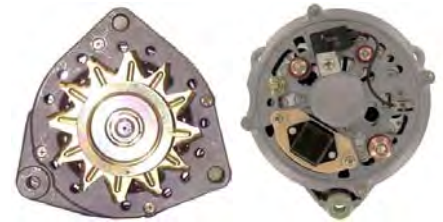

Illustration

ROTATING ELECTRICS - ALTERNATORS

ROTATING ELECTRICS - ALTERNATORS

| | | | | |
|--------|------------|------------|----------------------|------|
| AM5500 | 0091295 | ALTERNATOR | BOSCH NO: 4026 | 65CF |
| | 1298995 | | BOSCH NO: 3777 | 75CF |
| | 1357593 | | BOSCH NO: 6033GB3054 | 85CF |
| | | | BOSCH NO: 6033GB3027 | 95XF |
| | | | BOSCH NO: 6033GB3022 | F65 |
| | | | BOSCH EUROPE NO: | F75 |
| | | | 0986040260 | F85 |
| | | | BOSCH EUROPE NO: | F95 |
| | | | 0986037770 | |
| | | | BOSCH NO: 0120469117 | |
| | | | BOSCH NO: 0120468137 | |
| | | | BOSCH NO: 0120468118 | |
| | | | BOSCH NO: 0120468117 | |
| | | | ROTATION CW | |
| | | | 8 GROOVE | |
| | 80A / 24V | | | |
| | BOSCH TYPE | | | |