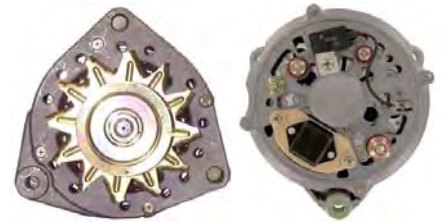

Illustration

ROTATING ELECTRICS - ALTERNATORS

ROTATING ELECTRICS - ALTERNATORS

AM5500 51261017192 ALTERNATOR
51261017195

BOSCH NO: 4026 F2000
BOSCH NO: 3777 F90
BOSCH NO: 6033GB3054 L2000
BOSCH NO: 6033GB3027
BOSCH NO: 6033GB3022
BOSCH EUROPE NO:
0986040260
BOSCH EUROPE NO:
0986037770
BOSCH NO: 0120469117
BOSCH NO: 0120468137
BOSCH NO: 0120468118
BOSCH NO: 0120468117
ROTATION CW
8 GROOVE
80A / 24V
BOSCH TYPE