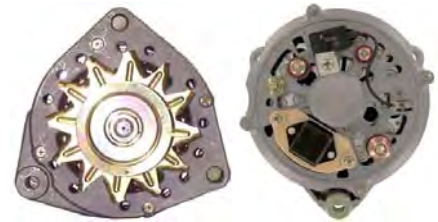

Part No OE Numbers

Description

Notes

Applications

Illustration

ROTATING ELECTRICS - ALTERNATORS

ROTATING ELECTRICS - ALTERNATORS

AM5500 51261017192 ALTERNATOR
51261017195

BOSCH NO: 4026 F2000
BOSCH NO: 3777 F90
BOSCH NO: 6033GB3054 L2000
BOSCH NO: 6033GB3027
BOSCH NO: 6033GB3022
BOSCH EUROPE NO:
0986040260
BOSCH EUROPE NO:
0986037770
BOSCH NO: 0120469117
BOSCH NO: 0120468137
BOSCH NO: 0120468118
BOSCH NO: 0120468117
ROTATION CW
8 GROOVE
80A / 24V
BOSCH TYPE

Part No OE Numbers

Description

Notes

Applications

Illustration

ROTATING ELECTRICS - ALTERNATORS

AM5501 51261017192 ALTERNATOR, C/W
 51261017195 CLUTCH PULLEY

BOSCH NO: 0120469117 L2000
 80A / 24V M2000
 8 GROOVE
 ROTATION CW
 BOSCH NO: 0120468117
 BOSCH NO: 0120468118
 BOSCH TYPE
 BOSCH NO: 0120469115
 BOSCH NO: 4026
 BOSCH EUROPE NO:
 0986037770
 BOSCH EUROPE NO:
 0986040260
 BOSCH NO: 6033GB3022
 BOSCH NO: 6033GB3027
 BOSCH NO: 6033GB3054
 BOSCH NO: 3777
 BOSCH NO: 0120468137